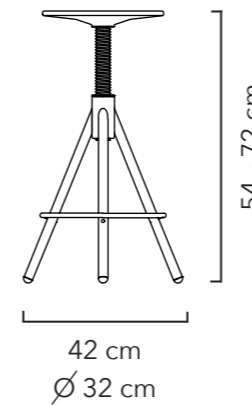

**thread high stool
mit Fußring | with footrest**

- sun - 01
- mint - 12
- slate - 23
- grass - 34
- plaster - 45
- creamberry - 56
- coal - 67

- 100% Walnuss, geölt
  100% walnut, oiled
- 100% Eiche, geölt
  100% oak, oiled
- 100% Eiche, schwarz gebeizt
  100% oak, varnished black

Sonderfarben mit Aufpreis möglich | Custom colours available at extra cost
Alle angegebenen Farben beispielhaft | All colours are exemplary

Objekt Item	Produktcode Product code	Nettopreis in EUR Net price in EUR	inkl. 19 % MwSt. incl. 19 % VAT
Thread High Stool with footrest Walnut			
sun	pom parts white	2013-thw-01-w	626,05 745,00
mint	pom parts white	2013-thw-12-w	626,05 745,00
slate	pom parts white	2013-thw-23-w	626,05 745,00
grass	pom parts white	2013-thw-34-w	626,05 745,00
plaster	pom parts white	2013-thw-45-w	626,05 745,00
creamberry	pom parts white	2013-thw-56-w	626,05 745,00
coal	pom parts black	2013-thw-67-w	626,05 745,00
Thread High Stool with footrest Oak			
sun	pom parts white	2013-thw-01-o	584,03 695,00
mint	pom parts white	2013-thw-12-o	584,03 695,00
slate	pom parts white	2013-thw-23-o	584,03 695,00
grass	pom parts white	2013-thw-34-o	584,03 695,00
plaster	pom parts white	2013-thw-45-o	584,03 695,00
creamberry	pom parts white	2013-thw-56-o	584,03 695,00
coal	pom parts black	2013-thw-67-o	584,03 695,00
Thread High Stool with footrest Oak Varnished Black			
coal	pom parts black	2013-thw-67-b	584,03 695,00

Ihre Bestellung per Mail bitte an: shop@coordination-berlin.com

Please place your order by email at: shop@coordination-berlin.com

Preise sind unverbindlich und zzgl. Versandkosten | Prices are not binding, shipping costs are not included

Lieferzeit circa vier Wochen | Delivery time approximately four weeks