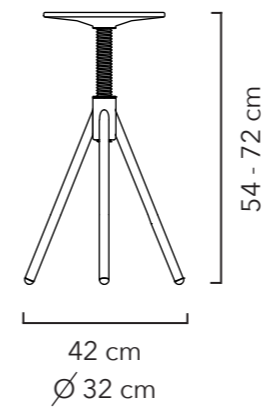

sun - 01		100% Walnuss, geölt 100% walnut, oiled
	mint - 12		100% Eiche, geölt 100% oak, oiled
	slate - 23		100% Eiche, schwarz gebeizt 100% oak, varnished black
	grass - 34		
	plaster - 45		
	creamberry - 56		
	coal - 67		

Sonderfarben mit Aufpreis möglich | Custom colours available at extra cost
Alle angegebenen Farben beispielhaft | All colours are exemplary

Objekt Item	Produktcode Product code	Nettopreis in EUR Net price in EUR	inkl. 19 % MwSt. incl. 19 % VAT
Thread High Stool Walnut			
sun	pom parts white	2013-ths-01-w	542,02 645,00
mint	pom parts white	2013-ths-12-w	542,02 645,00
slate	pom parts white	2013-ths-23-w	542,02 645,00
grass	pom parts white	2013-ths-34-w	542,02 645,00
plaster	pom parts white	2013-ths-45-w	542,02 645,00
creamberry	pom parts white	2013-ths-56-w	542,02 645,00
coal	pom parts black	2013-ths-67-w	542,02 645,00
Thread High Stool Oak			
sun	pom parts white	2013-ths-01-o	500,00 595,00
mint	pom parts white	2013-ths-12-o	500,00 595,00
slate	pom parts white	2013-ths-23-o	500,00 595,00
grass	pom parts white	2013-ths-34-o	500,00 595,00
plaster	pom parts white	2013-ths-45-o	500,00 595,00
creamberry	pom parts white	2013-ths-56-o	500,00 595,00
coal	pom parts black	2013-ths-67-o	500,00 595,00
Thread High Stool Oak Varnished Black			
coal	pom parts black	2013-ths-67-b	500,00 595,00

Ihre Bestellung per Mail bitte an: shop@coordination-berlin.com

Please place your order by email at: shop@coordination-berlin.com

Preise sind unverbindlich und zzgl. Versandkosten | Prices are not binding, shipping costs are not included

Lieferzeit circa vier Wochen | Delivery time approximately four weeks

COORDINATION sg design gmbh | tel +4930 - 2060 7388 00 | fax +4930 2060 7388 40 | Piro Studios - Bülowstr. 56 | D - 10783 Berlin | USt.-IdNr DE296918335 | St.-Nr. 37/253/32918 |
Amtsgericht Charlottenburg | HRB 161212 B | USt.-IdNr DE296918335 | St.-Nr. 37/253/32918 | GF Flip Sellin | Jochen Gringmuth | Berliner Volksbank | IBAN DE74 1009 0000 2115 6820 00 |
BIC BEVODE33 | post@coordination-berlin.com | www.coordination-berlin.com