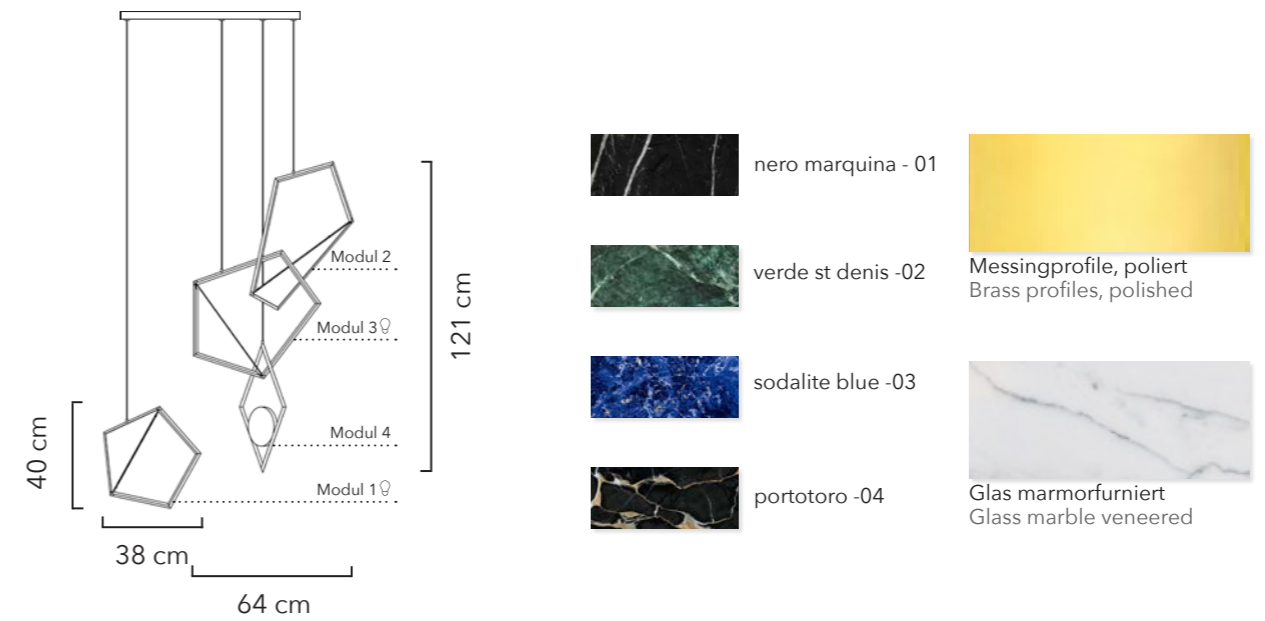

zwei Lichtquellen | two light sources
Baldachin für Montage optional | canopy optional for surface mounting
Leuchtmittel LED 12 V, 6 W, warm white 3.000-3.500 K | light source LED 12 V, 6 W, warm white 3.000-3.500 K
Trafos 12V-10W-MM, 220-250 V, 110 V (US), 200 x 20 x 20 mm | transformers 12V-10W-MM, 220-250 V, 110 V (US), 200 x 20 x 20 mm
Installationslänge nach individuellen Spezifikationen | installation lengths on individual specification
Montagegewicht ca. 8 kg | weight approx. 8 kg (17.6 lb)

Objekt Item	Produktcode Product code	Nettopreis in EUR Net price in EUR	inkl. 19 % MwSt. inkl. 19 % VAT
Tangle Brass Glass Marble veneered			
nero marquina	marble / marble veneered glass 2018-tan-01-b	7941,18	9.450,00
verde st denis	marble / marble veneered glass 2018-tan-02-b	7941,18	9.450,00
sodalite blue	marble / marble veneered glass 2018-tan-03-b	7941,18	9.450,00
portototo	marble / marble veneered glass 2018-tan-04-b	7941,18	9.450,00

Ihre Bestellung per Mail bitte an: shop@coordination-berlin.com

Please place your order by email at: shop@coordination-berlin.com

Preise sind unverbindlich und zzgl. Versandkosten | Prices are not binding, shipping costs are not included

Lieferzeit circa vier Wochen | Delivery time approximately four weeks