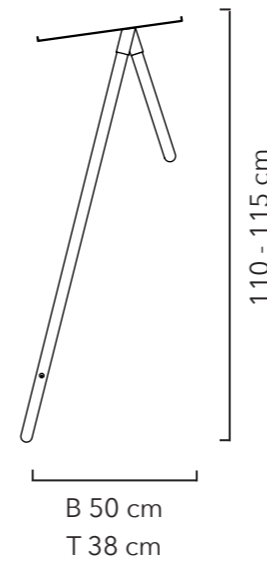

Sonderfarben mit Aufpreis möglich | Custom colours available at extra cost
Alle angegebenen Farben beispielhaft | All colours are exemplary

Objekt
Item

Produktcode
Product code

Nettopreis in EUR
Net price in EUR

inkl. 19 % MwSt.
incl. 19 % VAT

Thread Higher Desk Walnut

sun	dark cork surfacing	2013-thd-01-w	500,00	595,00
mint	dark cork surfacing	2013-thd-12-w	500,00	595,00
slate	dark cork surfacing	2013-thd-23-w	500,00	595,00
grass	dark cork surfacing	2013-thd-34-w	500,00	595,00
plaster	dark cork surfacing	2013-thd-45-w	500,00	595,00
creamberry	dark cork surfacing	2013-thd-56-w	500,00	595,00
coal	dark cork surfacing	2013-thd-67-w	500,00	595,00

Thread Higher Desk Robinia

sun	light cork surfacing	2013-thd-01-r	457,98	545,00
mint	light cork surfacing	2013-thd-12-r	457,98	545,00
slate	light cork surfacing	2013-thd-23-r	457,98	545,00
grass	light cork surfacing	2013-thd-34-r	457,98	545,00
plaster	light cork surfacing	2013-thd-45-r	457,98	545,00
creamberry	light cork surfacing	2013-thd-56-r	457,98	545,00
coal	light cork surfacing	2013-thd-67-r	457,98	545,00

Thread Higher Desk Robinia Varnished Black

coal	dark cork surfacing	2013-thd-67-b	457,98	545,00

Ihre Bestellung per Mail bitte an: shop@coordination-berlin.com

Please place your order by email at: shop@coordination-berlin.com

Preise sind unverbindlich und zzgl. Versandkosten | Prices are not binding, shipping costs are not included

Lieferzeit circa vier Wochen | Delivery time approximately four weeks

COORDINATION sg design gmbh | tel +4930 - 2060 7388 00 | fax +4930 2060 7388 40 | PiroL Studios - Bülowstr. 56 | D - 10783 Berlin | USt.-IdNr DE296918335 | St.-Nr. 37/253/32918 |
Amtsgericht Charlottenburg | HRB 161212 B | USt.-IdNr DE296918335 | St.-Nr. 37/253/32918 | GF Flip Sellin | Jochen Gringmuth | Berliner Volksbank | IBAN DE74 1009 0000 2115 6820 00 |
BIC BEVODE33 | post@coordination-berlin.com | www.coordination-berlin.com