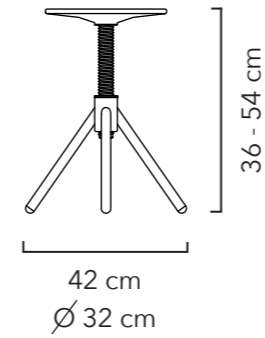

sun - 01		100% Walnuss, geölt 100% walnut, oiled
	mint - 12		100% Eiche, geölt 100% oak, oiled
	slate - 23		100% Eiche, schwarz gebeizt 100% oak, varnished black
	grass - 34		
	plaster - 45		
	creamberry - 56		
	coal - 67		

Sonderfarben mit Aufpreis möglich | Custom colours available at extra cost
Alle angegebenen Farben beispielhaft | All colours are exemplary

Objekt Item	Produktcode Product code	Nettopreis in EUR Net price in EUR	inkl. 19 % MwSt. incl. 19 % VAT	
Thread Small Stool Walnut				
sun	pom parts white	2013-tss-01-w	500,00	595,00
mint	pom parts white	2013-tss-12-w	500,00	595,00
slate	pom parts white	2013-tss-23-w	500,00	595,00
grass	pom parts white	2013-tss-34-w	500,00	595,00
plaster	pom parts white	2013-tss-45-w	500,00	595,00
creamberry	pom parts white	2013-tss-56-w	500,00	595,00
coal	pom parts black	2013-tss-67-w	500,00	595,00
Thread Small Stool Oak				
sun	pom parts white	2013-tss-01-o	457,98	545,00
mint	pom parts white	2013-tss-12-o	457,98	545,00
slate	pom parts white	2013-tss-23-o	457,98	545,00
grass	pom parts white	2013-tss-34-o	457,98	545,00
plaster	pom parts white	2013-tss-45-o	457,98	545,00
creamberry	pom parts white	2013-tss-56-o	457,98	545,00
coal	pom parts black	2013-tss-67-o	457,98	545,00
Thread Small Stool Oak Varnished Black				
coal	pom parts black	2013-tss-67-b	457,98	545,00

Ihre Bestellung per Mail bitte an: shop@coordination-berlin.com

Please place your order by email at: shop@coordination-berlin.com

Preise sind unverbindlich und zzgl. Versandkosten | Prices are not binding, shipping costs are not included

Lieferzeit circa vier Wochen | Delivery time approximately four weeks