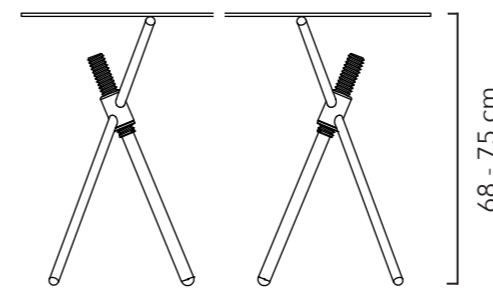

B 60 cm
T 37 - 47 cm

	sun - 01		100% Walnuss, geölt 100% walnut, oiled
	mint - 12		100% Eiche, geölt 100% oak, oiled
	slate - 23		100% Eiche, schwarz gebeizt 100% oak, varnished black
	grass - 34		
	plaster - 45		
	creamberry - 56		
	coal - 67		

Sonderfarben mit Aufpreis möglich | Custom colours available at extra cost
Alle angegebenen Farben beispielhaft | All colours are exemplary

Objekt Item	Produktcode Product code	Nettopreis in EUR Net price in EUR	inkl. 19 % MwSt. incl. 19 % VAT
Thread X Walnut			
sun	pom parts white 2013-txt-01-w	584,03	695,00
mint	pom parts white 2013-txt-12-w	584,03	695,00
slate	pom parts white 2013-txt-23-w	584,03	695,00
grass	pom parts white 2013-txt-34-w	584,03	695,00
plaster	pom parts white 2013-txt-45-w	584,03	695,00
creamberry	pom parts white 2013-txt-56-w	584,03	695,00
coal	pom parts black 2013-txt-67-w	584,03	695,00
Thread X Oak			
sun	pom parts white 2013-txt-01-o	542,02	645,00
mint	pom parts white 2013-txt-12-o	542,02	645,00
slate	pom parts white 2013-txt-23-o	542,02	645,00
grass	pom parts white 2013-txt-34-o	542,02	645,00
plaster	pom parts white 2013-txt-45-o	542,02	645,00
creamberry	pom parts white 2013-txt-56-o	542,02	645,00
coal	pom parts black 2013-txt-67-o	542,02	645,00
Thread X Oak Varnished Black			
coal	pom parts black 2013-txt-67-b	542,02	645,00
Glasplatte ESG mit Bohrungen und runden Ecken Radius 4 mm 180x90 cm tempered glass top with cut-outs and rounded corners, radius 4 mm 180x90 cm			
6mm Stärke	klar / clear 2013-esg-1-a	247,90	295,00
5mm Stärke	braun getönt / brown tinted 2013-esg-2-a	289,92	345,00

Ihre Bestellung per Mail bitte an: shop@coordination-berlin.com

Please place your order by email at: shop@coordination-berlin.com

Preise sind unverbindlich und zzgl. Versandkosten | Prices are not binding, shipping costs are not included

Lieferzeit circa vier Wochen | Delivery time approximately four weeks