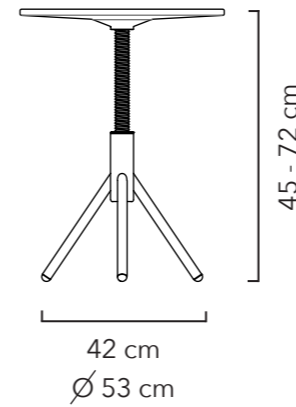

- sun - 01
- mint - 12
- slate - 23
- grass - 34
- plaster - 45
- creamberry - 56
- coal - 67

- 100% Walnuss, geölt
  100% walnut, oiled
- 100% Eiche, geölt
  100% oak, oiled
- 100% Eiche, schwarz gebeizt
  100% oak, varnished black

Sonderfarben mit Aufpreis möglich | Custom colours available at extra cost
Alle angegebenen Farben beispielhaft | All colours are exemplary

Objekt
Item

Produktcode
Product code

Nettopreis in EUR
Net price in EUR

inkl. 19 % MwSt.
incl. 19 % VAT

Thread Bistro Table Walnut

sun	pom parts white	2013-tht-01-w	668,07	795,00
mint	pom parts white	2013-tht-12-w	668,07	795,00
slate	pom parts white	2013-tht-23-w	668,07	795,00
grass	pom parts white	2013-tht-34-w	668,07	795,00
plaster	pom parts white	2013-tht-45-w	668,07	795,00
creamberry	pom parts white	2013-tht-56-w	668,07	795,00
coal	pom parts black	2013-tht-67-w	668,07	795,00

Thread Bistro Table Oak

sun	pom parts white	2013-tht-01-o	626,05	745,00
mint	pom parts white	2013-tht-12-o	626,05	745,00
slate	pom parts white	2013-tht-23-o	626,05	745,00
grass	pom parts white	2013-tht-34-o	626,05	745,00
plaster	pom parts white	2013-tht-45-o	626,05	745,00
creamberry	pom parts white	2013-tht-56-o	626,05	745,00
coal	pom parts black	2013-tht-67-o	626,05	745,00

Thread Bistro Table Oak Varnished Black

coal	pom parts black	2013-tht-67-b	626,05	745,00

Ihre Bestellung per Mail bitte an: shop@coordination-berlin.com

Please place your order by email at: shop@coordination-berlin.com

Preise sind unverbindlich und zzgl. Versandkosten | Prices are not binding, shipping costs are not included

Lieferzeit circa vier Wochen | Delivery time approximately four weeks

COORDINATION sg design gmbh | tel +4930 - 2060 7388 00 | fax +4930 2060 7388 40 | Piro Studios - Bülowstr. 56 | D - 10783 Berlin | USt.-IdNr DE296918335 | St.-Nr. 37/253/32918 | Amtsgericht Charlottenburg | HRB 161212 B | USt.-IdNr DE296918335 | St.-Nr. 37/253/32918 | GF Flip Sellin | Jochen Gringmuth | Berliner Volksbank | IBAN DE74 1009 0000 2115 6820 00 | BIC BEVODE33 | post@coordination-berlin.com | www.coordination-berlin.com