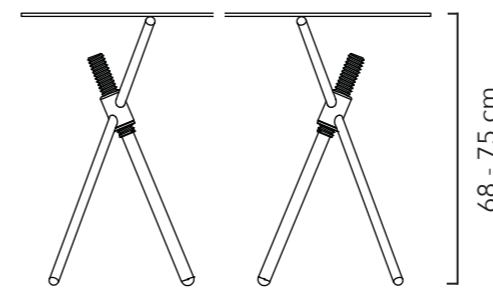

B 60 cm
T 37 - 47 cm

- sun - 01
- mint - 12
- plaster - 45
- creamberry - 56
- coal - 67

- 100% Walnuss, geölt
  100% walnut, oiled
- 100% Eiche, geölt
  100% oak, oiled
- 100% Eiche, schwarz gebeizt
  100% oak, varnished black

Sonderfarben mit Aufpreis möglich | Custom colours available at extra cost
Alle angegebenen Farben beispielhaft | All colours are exemplary

Objekt Item	Produktcode Product code	Nettopreis in EUR Net price in EUR	inkl. 19 % MwSt. incl. 19 % VAT
Thread X Walnut Pair		670,59	798,00
sun	pom parts white		
mint	pom parts white	2013-txt-01-w	
plaster	pom parts white	2013-txt-12-w	
creamberry	pom parts white	2013-txt-45-w	
coal	pom parts white	2013-txt-56-w	
	pom parts black	2013-txt-67-w	
Thread X Oak Pair		629,41	749,00
sun	pom parts white	2013-txt-01-o	
mint	pom parts white	2013-txt-12-o	
plaster	pom parts white	2013-txt-45-o	
creamberry	pom parts white	2013-txt-56-o	
coal	pom parts black	2013-txt-67-o	
Thread X Oak Full Black Pair		629,41	749,00
coal	pom parts black	2013-txt-67-b	
ESG Glasplatte mit Bohrungen und r=4mm Ecken		334,45	398,00
tempered glass top with cut-outs and r=4 mm corners			
1800 x 900 x 6mm	klar / clear	2013-esg-1-a	

Ihre Bestellung per Mail bitte an: shop@coordination-berlin.com

Please place your order by email at: shop@coordination-berlin.com

Preise sind unverbindlich und zzgl. Versandkosten | Prices are not binding, shipping costs are not included

Lieferzeit circa vier Wochen | Delivery time approximately four weeks