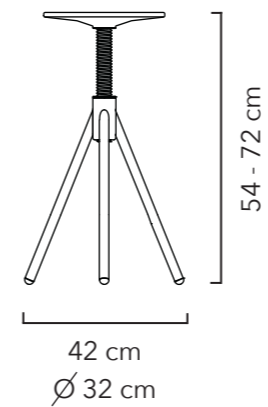

Thread High Stool Pure

- sun - 01
- mint - 12
- plaster - 45
- creamberry - 56
- coal - 67

- 100% Walnuss, geölt
  100% walnut, oiled
- 100% Eiche, geölt
  100% oak, oiled
- 100% Eiche, schwarz gebeizt
  100% oak, varnished black

Sonderfarben mit Aufpreis möglich | Custom colours available at extra cost
Alle angegebenen Farben beispielhaft | All colours are exemplary

Objekt Item	Produktcode Product code	Nettopreis in EUR Net price in EUR	inkl. 19 % MwSt. incl. 19 % VAT
Thread High Stool Pure Walnut		670,59	798,00
sun	pom parts white	2013-ths-01-w	
mint	pom parts white	2013-ths-12-w	
plaster	pom parts white	2013-ths-45-w	
creamberry	pom parts white	2013-ths-56-w	
coal	pom parts black	2013-ths-67-w	
Thread High Stool Pure Oak		629,41	749,00
sun	pom parts white	2013-ths-01-o	
mint	pom parts white	2013-ths-12-o	
plaster	pom parts white	2013-ths-45-o	
creamberry	pom parts white	2013-ths-56-o	
coal	pom parts black	2013-ths-67-o	
Thread High Stool Pure Full Black		629,41	749,00
coal	pom parts black	2013-ths-67-b	

Der Thread High Stool Pure ist der Hocker für die Küche, steht gut an einer hohen Konsole oder am Stehtisch. Super elegant und reduziert in seiner Formensprache betont die Gestaltung die hochwertige Verarbeitung und vollendete Proportion.

The Thread High Stool Pure the ideal companion in the kitchen, at a writing console or on a high table. Elegantly reduced in its formal language the design enhances the focus on the high level of craftsmanship and perfect proportions.

Ihre Bestellung per Mail bitte an: shop@coordination-berlin.com

Please place your order by email at: shop@coordination-berlin.com

Preise sind unverbindlich und zzgl. Versandkosten | Prices are not binding, shipping costs are not included

Lieferzeit circa vier Wochen | Delivery time approximately four weeks

COORDINATION sg design gmbh | tel +4930 - 2060 7388 00 | fax +4930 2060 7388 40 | Piro Studios - Bülowstr. 56 | D - 10783 Berlin | USt.-IdNr DE296918335 | St.-Nr. 37/253/32918 | Amtsgericht Charlottenburg | HRB 161212 B | USt.-IdNr DE296918335 | St.-Nr. 37/253/32918 | GF Flip Sellin | Jochen Gringmuth | Berliner Volksbank | IBAN DE74 1009 0000 2115 6820 00 | BIC BEVODE33 | post@coordination-berlin.com | www.coordination-berlin.com