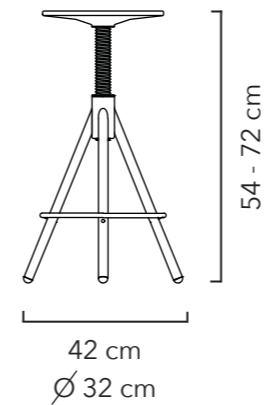

**Thread High Stool
& Fußring | Footrest**

	sun - 01		100% Walnuss, geölt 100% walnut, oiled
	mint - 12		100% Eiche, geölt 100% oak, oiled
	plaster - 45		100% Eiche, schwarz gebeizt 100% oak, varnished black
	creamberry - 56		
	coal - 67		

Sonderfarben mit Aufpreis möglich | Custom colours available at extra cost
Alle angegebenen Farben beispielhaft | All colours are exemplary

Objekt Item	Produktcode Product code	Nettopreis in EUR Net price in EUR	inkl. 19 % MwSt. incl. 19 % VAT
Thread High Stool & Footrest Walnut		752,10	895,00
sun pom parts white	2013-thw-01-w		
mint pom parts white	2013-thw-12-w		
plaster pom parts white	2013-thw-45-w		
creamberry pom parts white	2013-thw-56-w		
coal pom parts black	2013-thw-67-w		
Thread High Stool & Footrest Oak		713,45	849,00
sun pom parts white	2013-thw-01-o		
mint pom parts white	2013-thw-12-o		
plaster pom parts white	2013-thw-45-o		
creamberry pom parts white	2013-thw-56-o		
coal pom parts black	2013-thw-67-o		
Thread High Stool & Footrest Full Black		713,45	849,00
coal pom parts black	2013-thw-67-b		

Ihre Bestellung per Mail bitte an: shop@coordination-berlin.com

Please place your order by email at: shop@coordination-berlin.com

Preise sind unverbindlich und zzgl. Versandkosten | Prices are not binding, shipping costs are not included

Lieferzeit circa vier Wochen | Delivery time approximately four weeks

COORDINATION sg design gmbh | tel +4930 - 2060 7388 00 | fax +4930 2060 7388 40 | PiroL Studios - Bülowstr. 56 | D - 10783 Berlin | USt.-IdNr DE296918335 | St.-Nr. 37/253/32918 | Amtsgericht Charlottenburg | HRB 161212 B | USt.-IdNr DE296918335 | St.-Nr. 37/253/32918 | GF Flip Sellin | Jochen Gringmuth | Berliner Volksbank | IBAN DE74 1009 0000 2115 6820 00 | BIC BEVODE33 | post@coordination-berlin.com | www.coordination-berlin.com